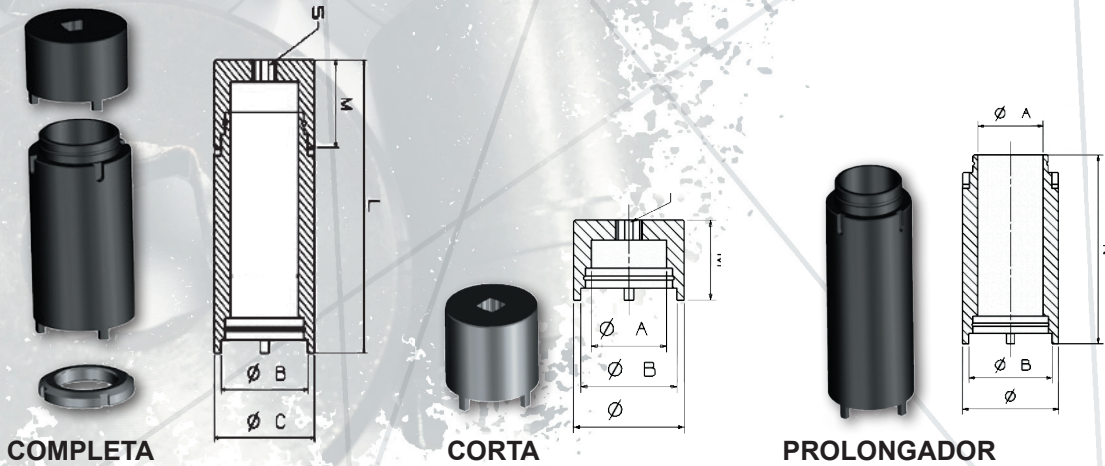

NUEVOS EXPOSITORES Y MALETINES LLAVES KM

2021

mayoral

Suministros Industriales y Servicios

LLAVES PARA TUERCAS KM

Ref. llave completa	PVP (€) Llave compl.	Ref. llave corta	PVP (€) Llave corta	Ref. prolongador	PVP (€) prolongador	KM	ØB	ØC	L	M	S	Ø KM
-	-	961021 ●	33,45	-	-	KM2	21	25	-	35	22 Ø	-
-	-	961031 ●	34,00	-	-	KM3	25	28	-	40	1/2" Ø	-
96104	82,40	961041	35,20	961042	47,20	KM4	28,5	34	124	40	1/2" Ø	32
96105	86,90	961051	36,60	961052	50,00	KM5	34,5	40	124	40	1/2" Ø	38
96106	93,00	961061	39,50	961062	53,50	KM6	41,5	47	134	40	1/2" Ø	45
96107	103,00	961071	44,00	961072	59,00	KM7	48,5	54	134	40	1/2" Ø	52
96108	112,00	961081	48,00	961082	65,00	KM8	53,5	60	134	40	1/2" Ø	58
96109	122,50	961091	52,00	961092	70,50	KM9	58	67	144	40	1/2" Ø	65
96110	133,50	961101	55,50	961102	78,00	KM10	65	72	144	40	1/2" Ø	70
96111	158,00	961111	65,00	961112	93,00	KM11	70,5	77	144	50	3/4" Ø	75
96112	179,00	961121	81,00	961122	98,00	KM12	76	82	144	50	3/4" Ø	80
96113 ●	205,50	961331 ●	102,50	961132	103,00	KM13	80	87	153	50	3/4" Ø	85
96114 ●	235,00	961141 ●	127,00	961142	108,00	KM14	86	94	153	50	3/4" Ø	92
-	-	961151 ●	149,00	-	-	KM15	89	102	-	80	1" Ø	-
-	-	961161 ●	179,00	-	-	KM16	98	109	-	80	1" Ø	-
-	-	961201 ●	254,00	-	-	KM20	121	136	-	80	1" Ø	-
-	-	961301 ●	390,00	-	-	KM30	186	201	-	80	1" Ø	-

● Nuevas llaves KM

EXPOSITORES LLAVES KM

CON MALETÍN

EXPOSITOR 96700M

Contenido del expositor:
de KM4 a KM10.

Completas 96104 - 96105 - 96106 - 96107

Cortas 961081 - 961091 - 961101

+ MALETÍN 96800

Ref.	Descripción	PVP (€)
96700M	Expositor con maletín	831,90

EXPOSITOR 96700A

Contenido del expositor:
de KM4 a KM10.

Completas 96104 - 96105 - 96106 - 96107
Cortas 961081 - 961091 - 961101

Ref.	Descripción	PVP (€)
96700A	Expositor sin maletín	520,80